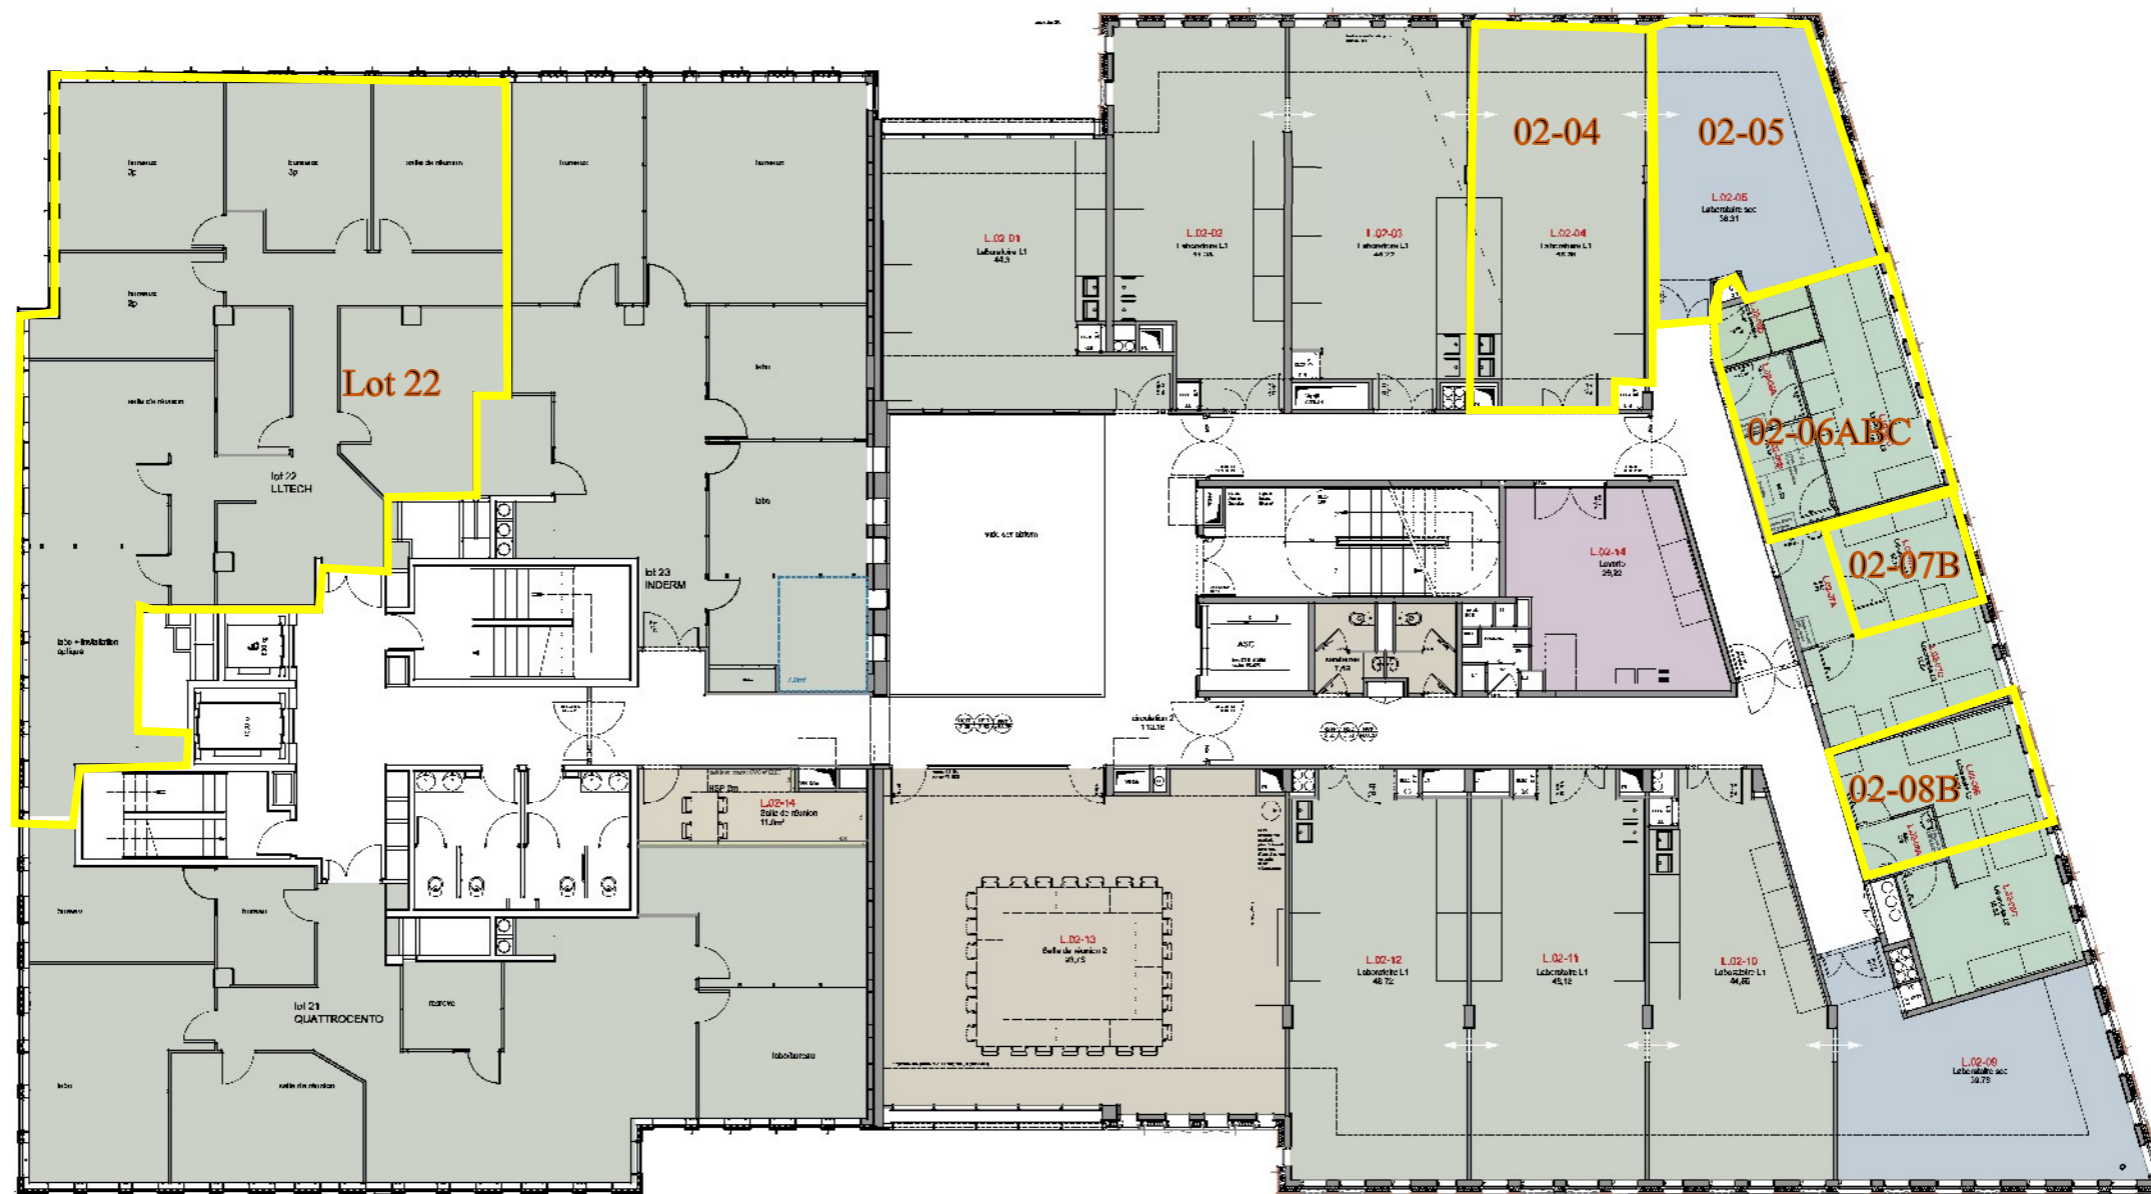

0 10 m

code affaire	phase	fichier info	émetteur	date	indice	échelle	numéro
COCHIN - Extension pépinière	COH	TVX	COH-plan-R+1.dwg	R_A	08/02/2017	C	TVX PLAN R+1
						1/200	

code affaire	phase	fichier info	émetteur	date	indice	échelle	numéro
COCHÍN - Extension pépinière	COH	TVX	COH-plan-R+2.dwg	R_A	08/02/2017	C	TVX PLAN R+2
						1/200	-

code affaire	phase	fichier info	émetteur	date	indice	échelle	numéro		
COCHIN - Extension pépinière	COH	TVX	COH-plan-R+4.dwg	R_A	08/02/2017	C	TVX PLAN R+4	1/200	-

0 10 m

code affaire	phase	fichier info	émetteur	date	indice	échelle	numéro		
COCHIN - Extension pépinière	COH	TVX	COH-plan-R+5.dwg	R_A	08/02/2017	C	TVX PLAN R+5	1/200	-