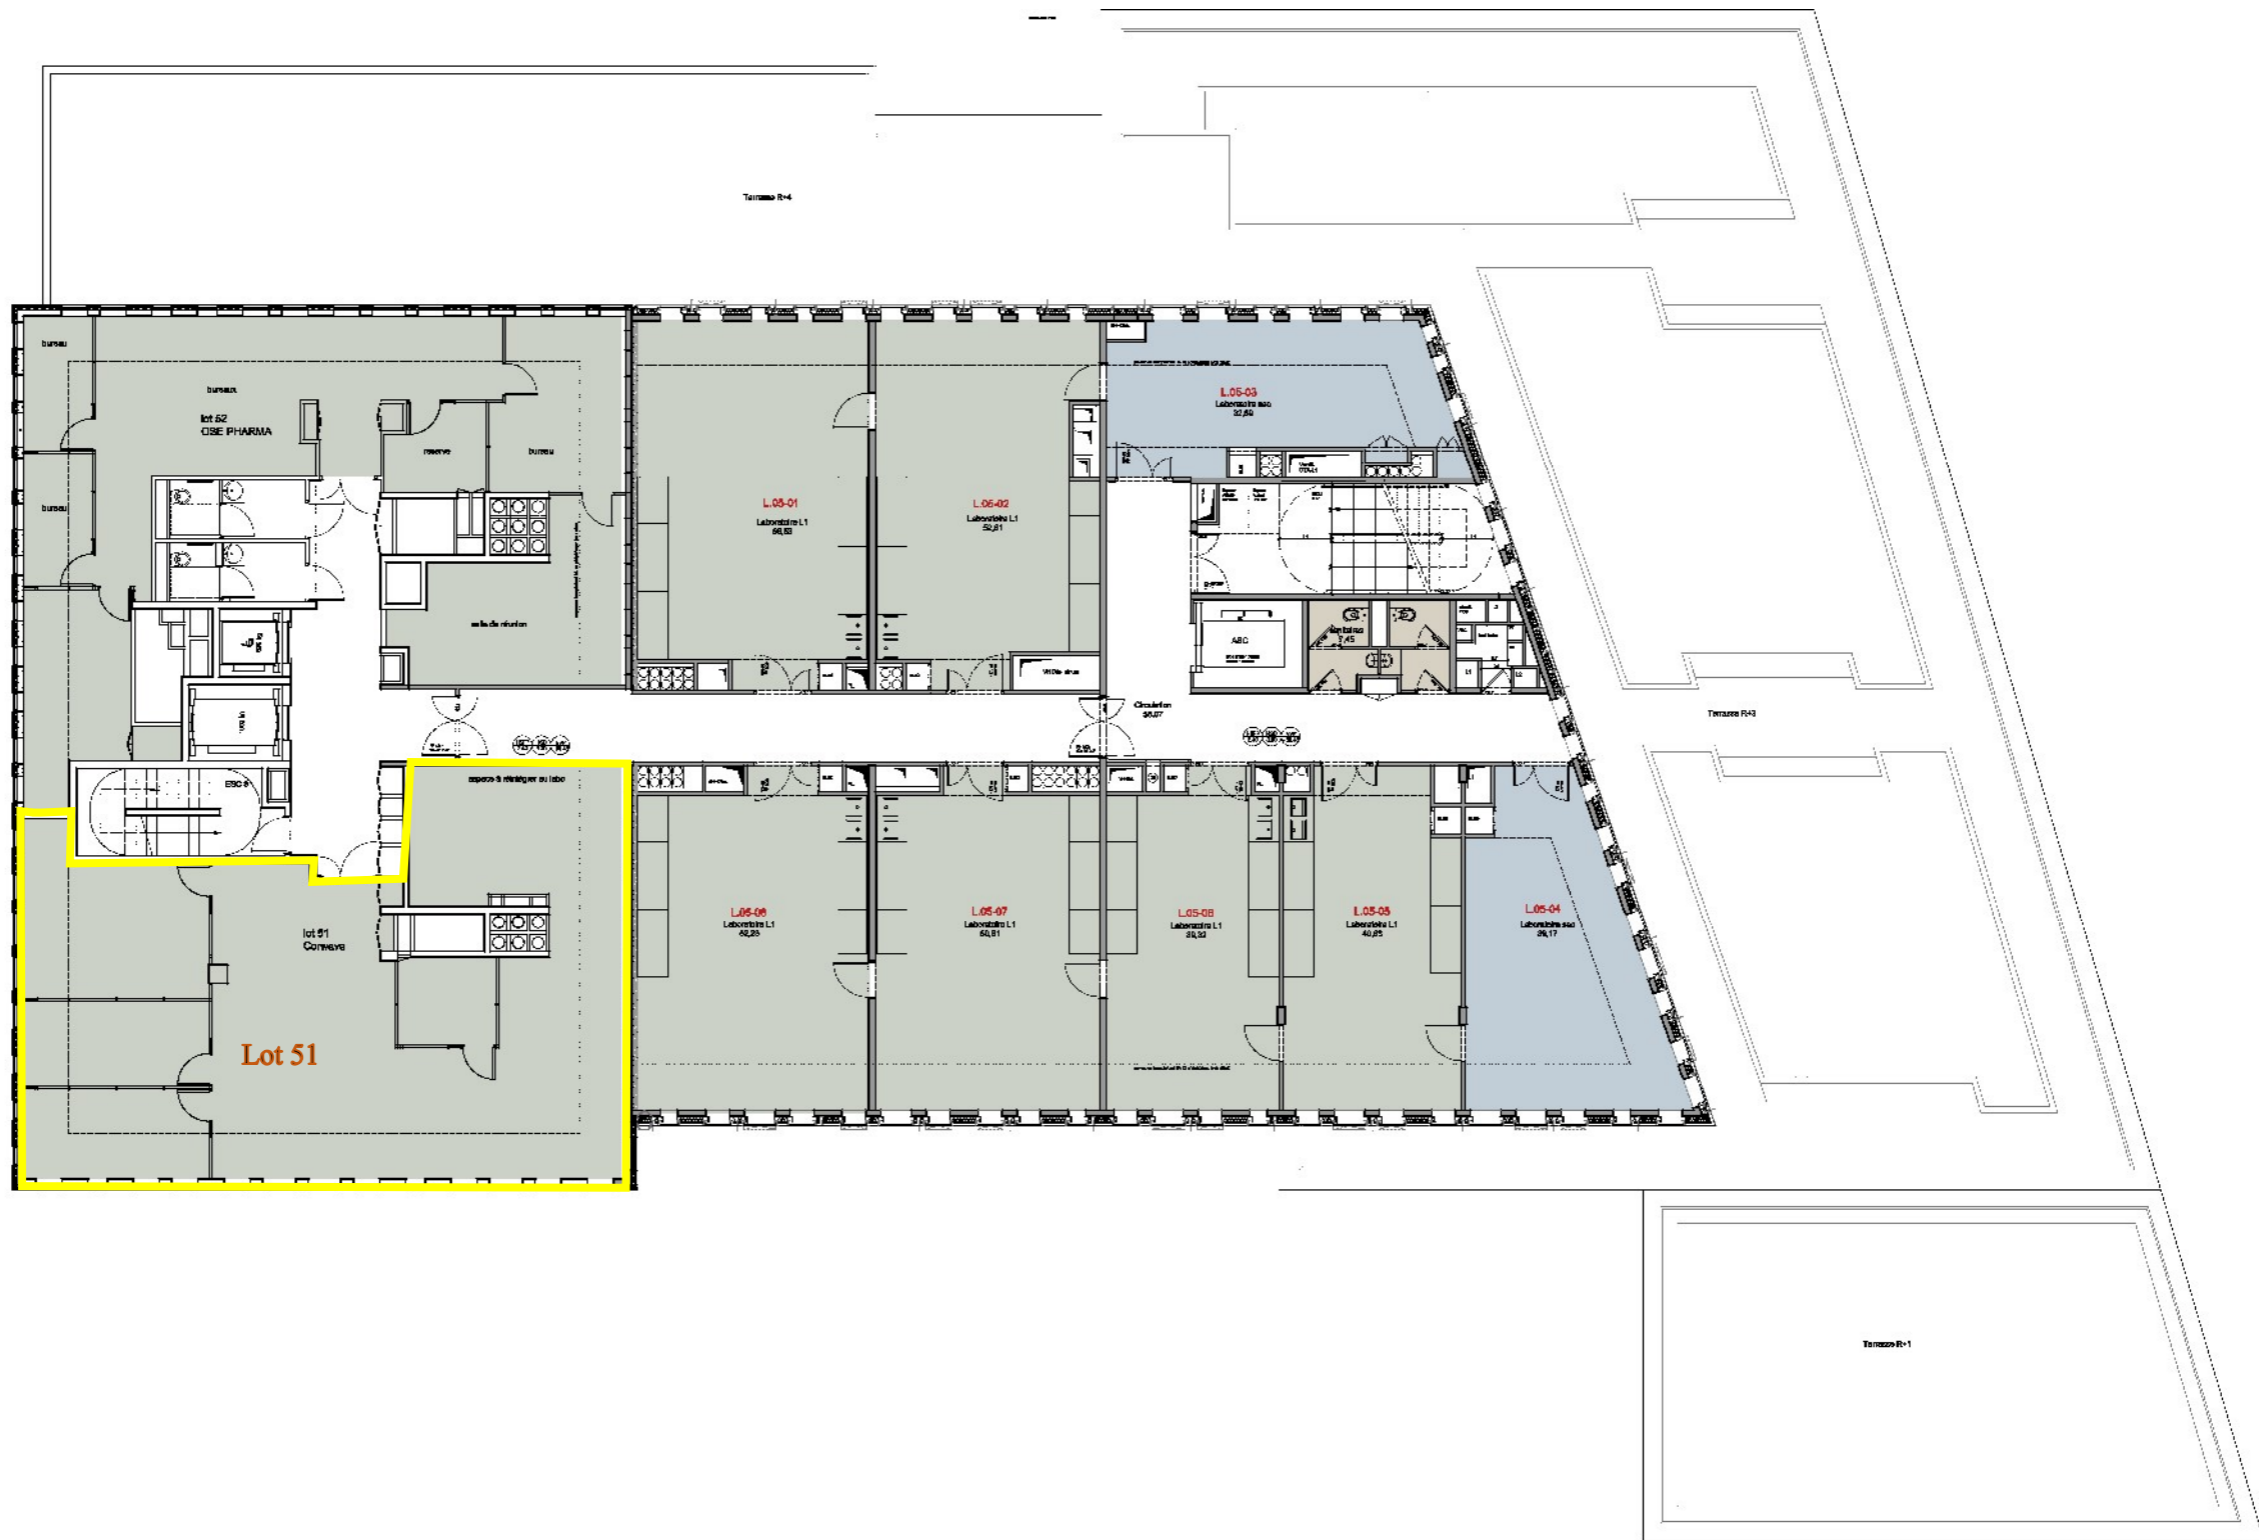

0 10 m

code affaire	phase	fichier info	émetteur	date	indice	échelle	numéro
COCHIN - Extension pépinière	COH	TVX	COH-plan-R+1.dwg	R_A	08/02/2017	C	TVX PLAN R+1
						1/200	

code affaire	phase	fichier info	émetteur	date	indice	échelle	numéro
COCHÍN - Extension pépinière	COH	TVX	COH-plan-R+2.dwg	R_A	08/02/2017	C	TVX PLAN R+2
						1/200	-

code affaire	phase	fichier info	émetteur	date	indice	échelle	numéro		
COCHIN - Extension pépinière	COH	TVX	COH-plan-R+4.dwg	R_A	08/02/2017	C	TVX PLAN R+4	1/200	-

0 10 m

code affaire	phase	fichier info	émetteur	date	indice	échelle	numéro		
COCHIN - Extension pépinière	COH	TVX	COH-plan-R+5.dwg	R_A	08/02/2017	C	TVX PLAN R+5	1/200	-