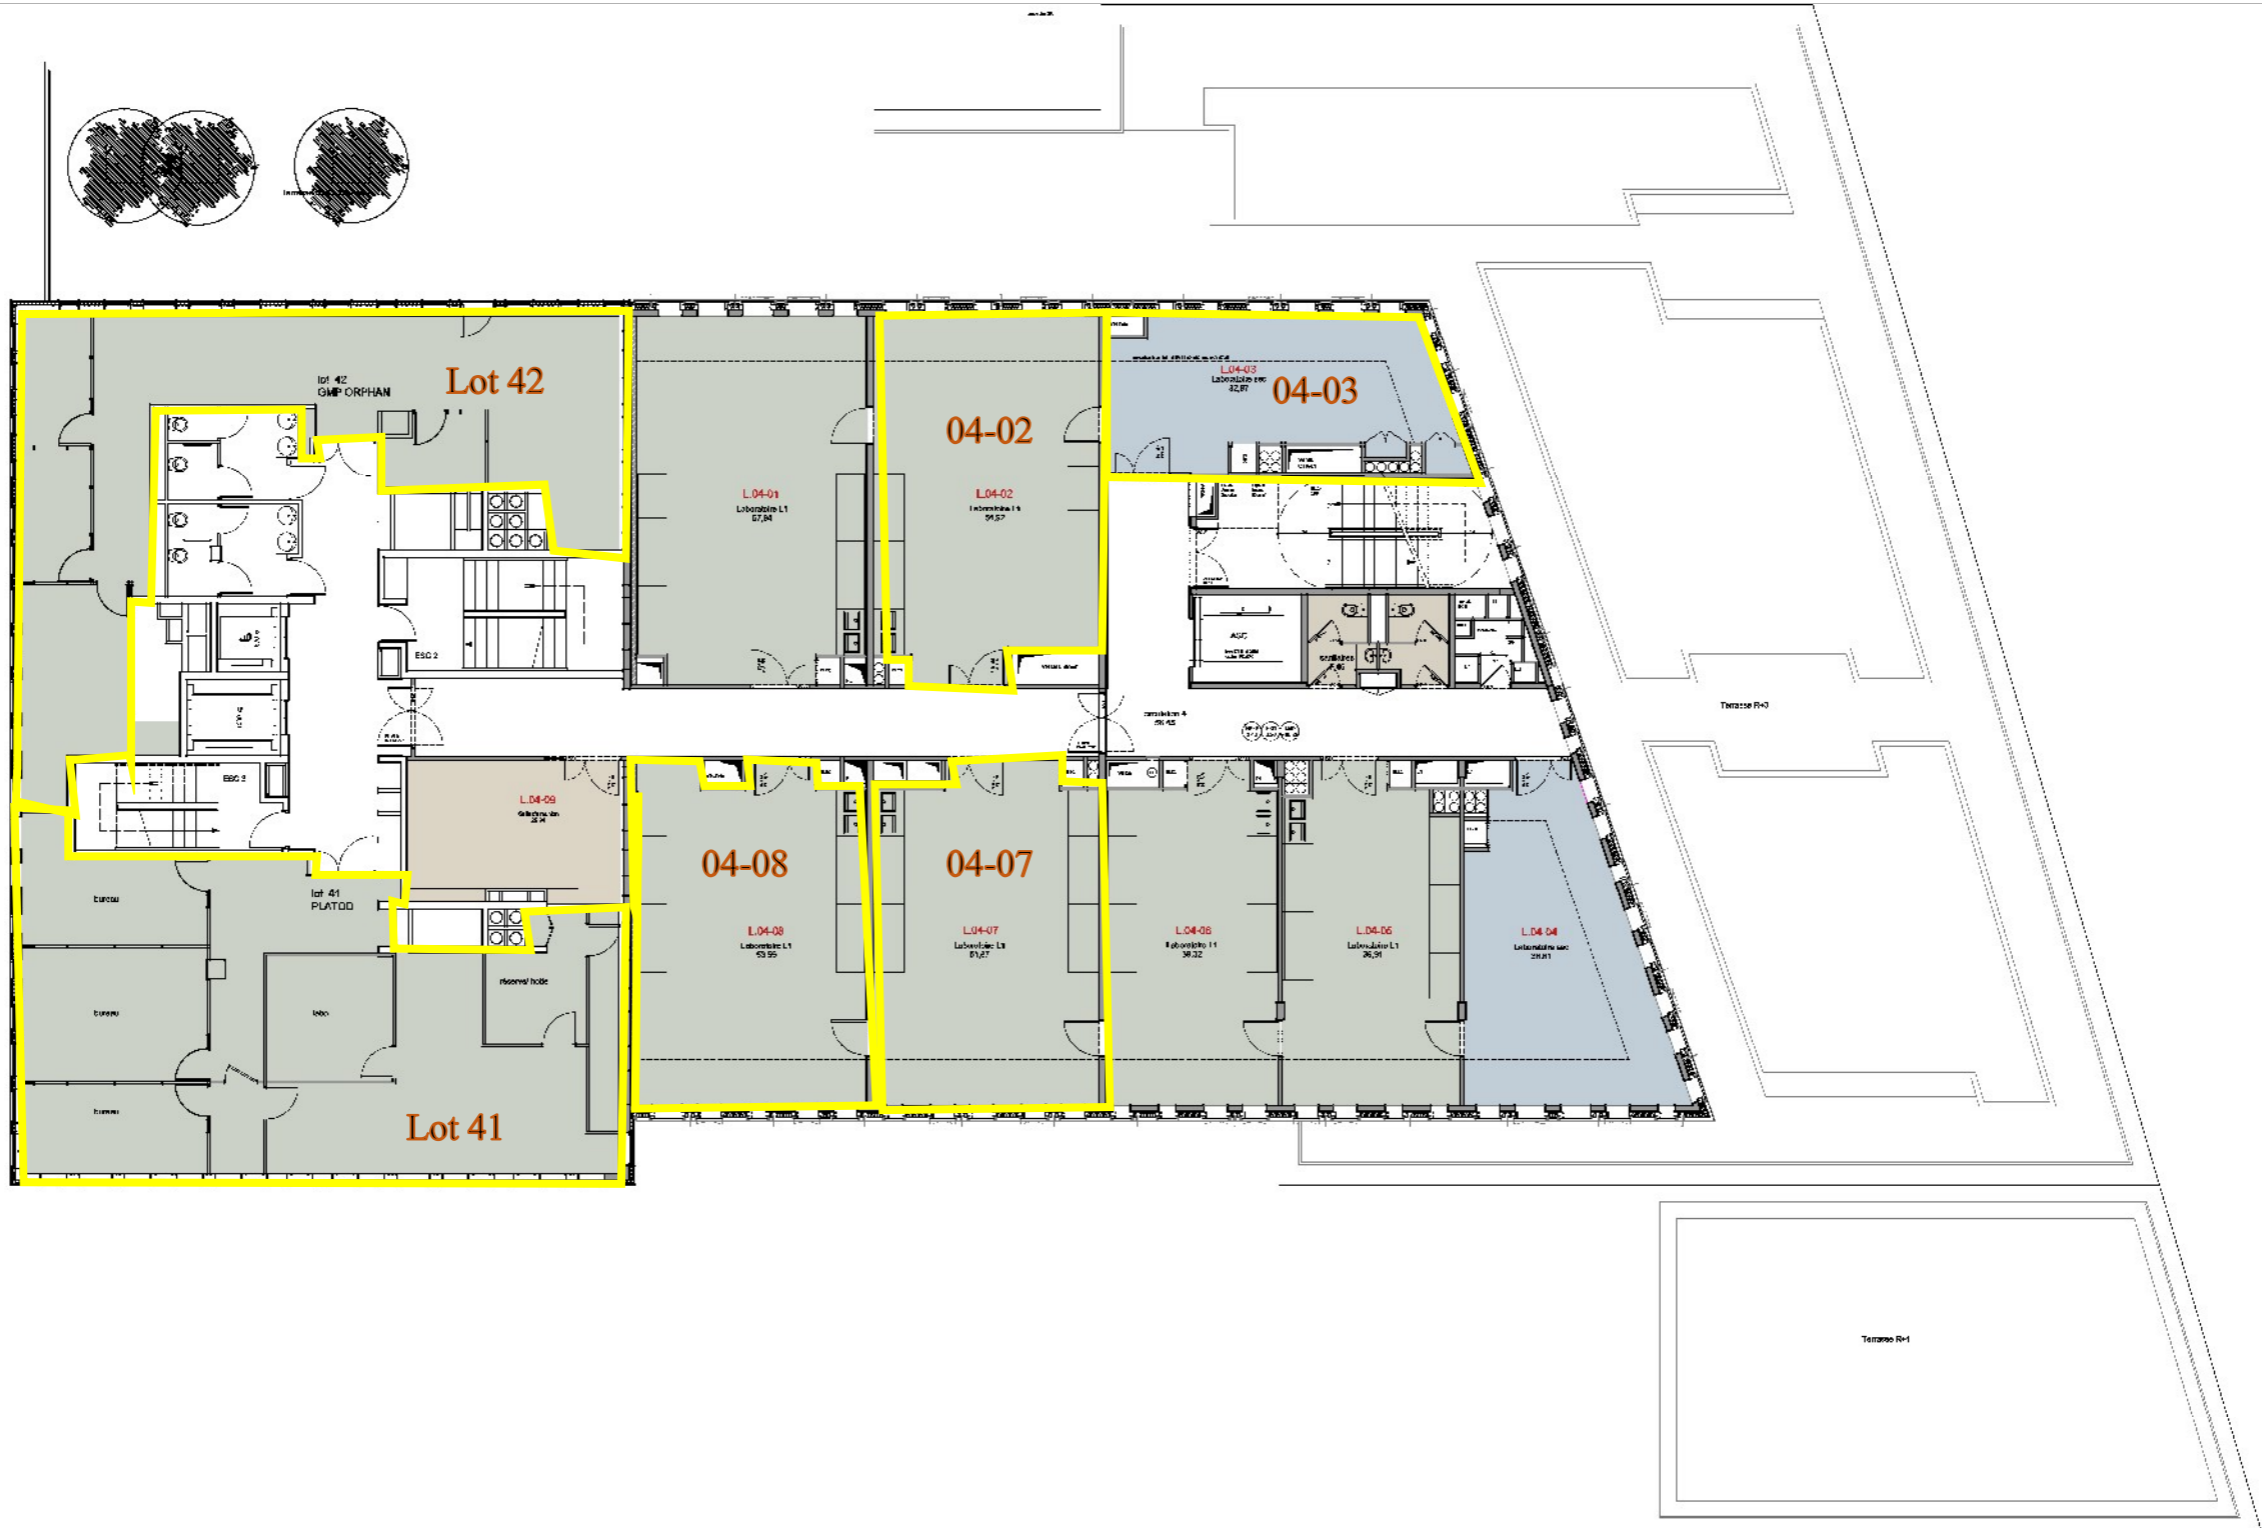

0 10 m

code affaire	phase	fichier info	émetteur	date	indice	échelle	numéro
COCHIN - Extension pépinière	COH	TVX	COH-plan-R+1.dwg	R_A	08/02/2017	C	TVX PLAN R+1
						1/200	

code affaire	phase	fichier info	émetteur	date	indice	échelle	numéro
COCHÍN - Extension pépinière	COH	TVX	COH-plan-R+2.dwg	R_A	08/02/2017	C	TVX PLAN R+2
						1/200	-

code affaire	phase	fichier info	émetteur	date	indice	échelle	numéro		
COCHIN - Extension pépinière	COH	TVX	COH-plan-R+4.dwg	R_A	08/02/2017	C	TVX PLAN R+4	1/200	-

0 10 m

code affaire	phase	fichier info	émetteur	date	indice	échelle	numéro		
COCHIN - Extension pépinière	COH	TVX	COH-plan-R+5.dwg	R_A	08/02/2017	C	TVX PLAN R+5	1/200	-